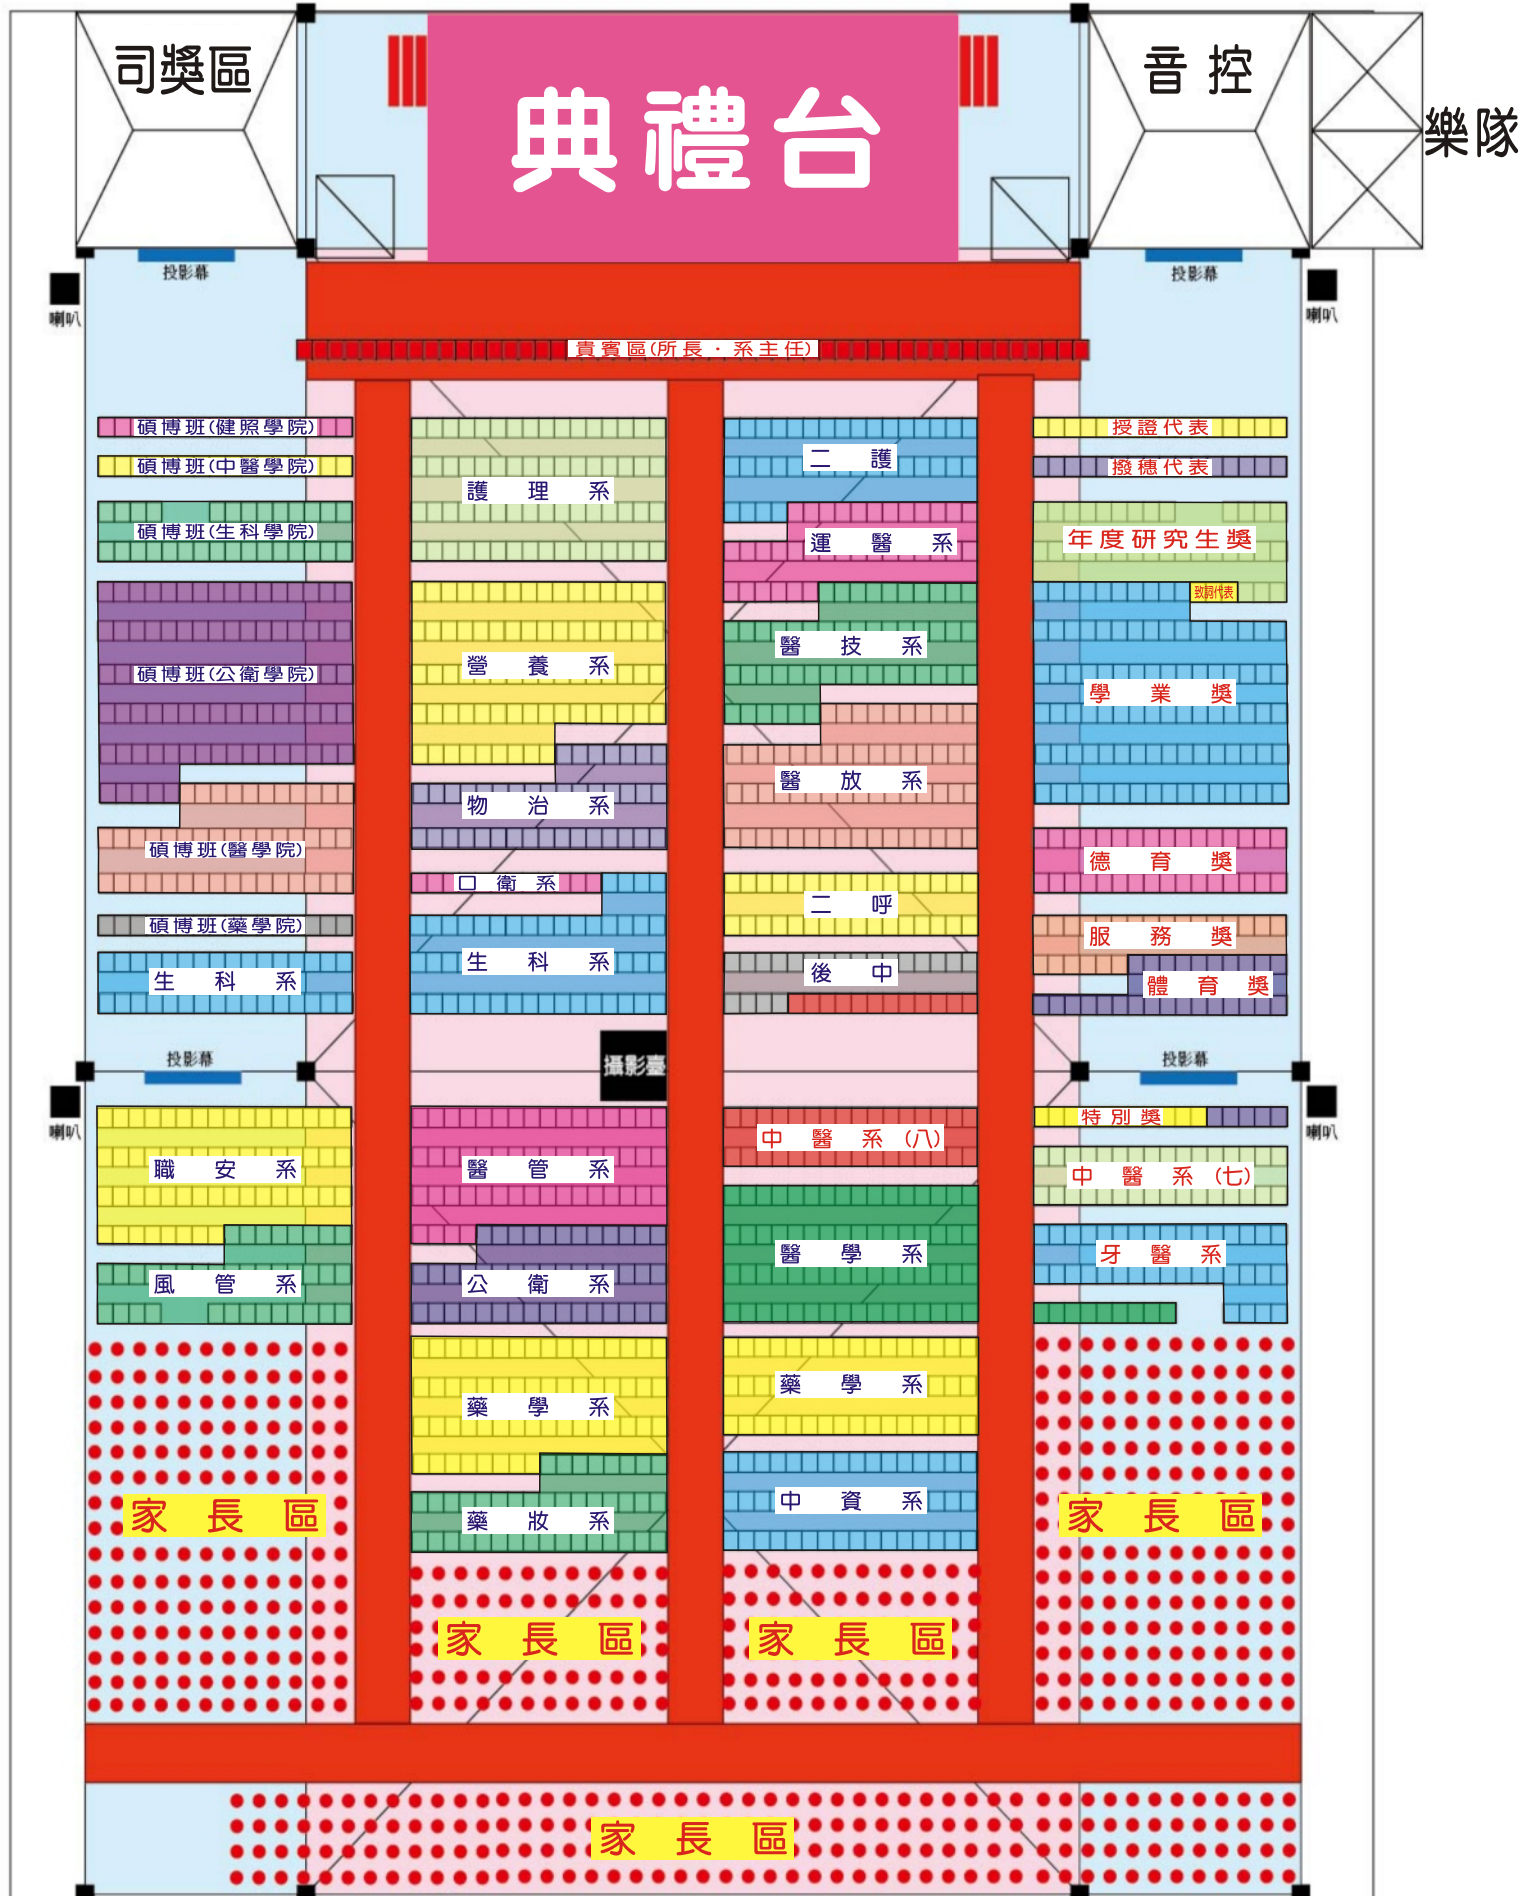

中國醫藥大學100學年度畢業典禮場地分配圖

貴賓區50張 學生區1500張 家長區700張